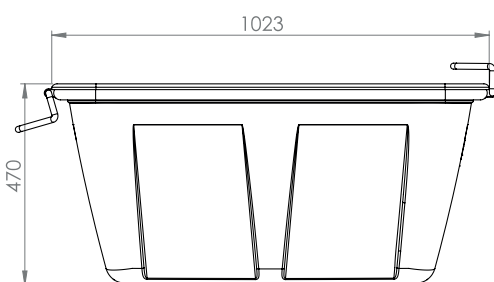

DS MORTELBAK 200L BLAUW
ART 7451

AFMETINGEN (CM)	DRAAGKRACHT (KG)	VOLUME (L)	MATERIAAL
1023x723x470	500	200	PE (POLYETHYLEEN)

VOORDELEN

- Zwart gepoederlakt frame
- Scharnierende hijsbeugels
- Versterkende bovenrand
- LLDPE - heel schokbestendig
- Optie bedrukking vanaf 250 stuks
- Versterkte zij- en onderkant 5
- Stapelbaar
- 1 pallet = 24 pcs
- draagvermogen tot wel 500 kg!

DS MORTELBAK 200L BLAUW

ART 7451

OPTIES

BEDRUKKING MORTELKUIP

- vanaf 250 stuks in 1 of 2 kleuren afmetingen: 15 x 30 cm

CODE	REF
7222	BEDRUKKING MORTELKUIP 200L