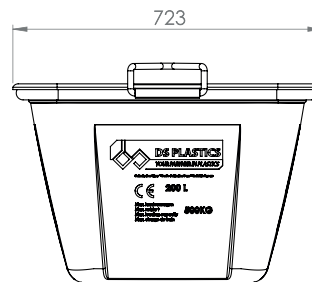

DS MORTELBAK 200L BLAUW
ART 7451

AFMETINGEN (CM)	DRAAGKRACHT (KG)	VOLUME (L)	MATERIAAL
1023x723x470	500	200	PE (POLYETHYLEEN)

VOORDELEN

- Zwart gepoederlakt frame
- Scharnierende hijsbeugels
- Versterkende bovenrand
- LLDPE - heel schokbestendig
- Optie bedrukking vanaf 250 stuks
- Versterkte zij- en onderkant 5
- Stapelbaar
- 1 pallet = 24 pcs
- draagvermogen tot wel 500 kg!

DS MORTELBAK 200L BLAUW

ART 7451

OPTIES

BEDRUKKING MORTELKUIP

- vanaf 250 stuks in 1 of 2 kleuren afmetingen: 15 x 30 cm

CODE	REF
7222	BEDRUKKING MORTELKUIP 200L